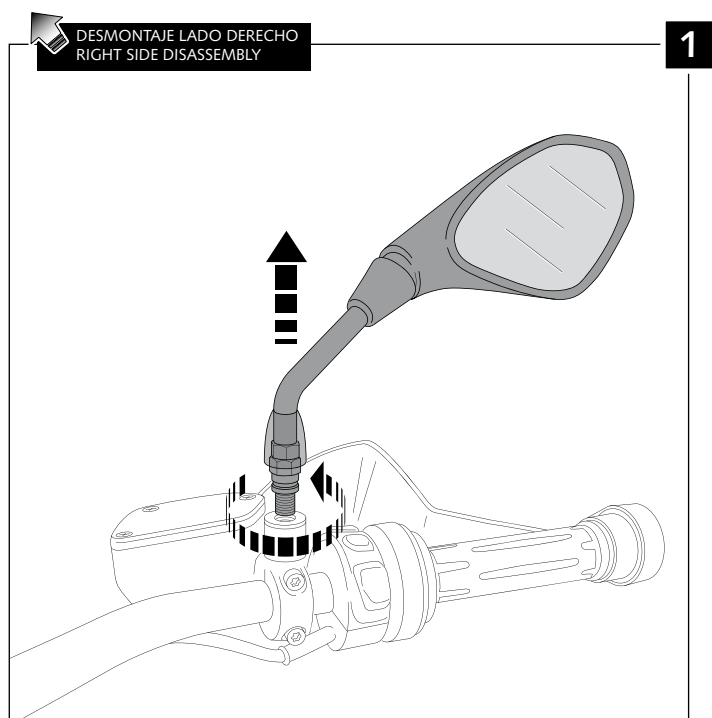

DEFLECTORES MANILLAR PARA - HANDLEBAR DEFLECTOR FOR - LENKER DEFLEKTOR FÜR BMW R1200GS LC / R1250GS / S1000XR

Ref.: 9397

ID	PIEZA / PART	DESCRIPCIÓN	DESCRIPTION	QTY	REF.
1		Deflector derecho	Right deflector	1	9397F/H/WM3
2		Deflector izquierdo	Left deflector	1	9397F/H/WM3
3		Soporte metálico derecho (R)	Right metal support (R)	1	SOPOR-2P-5-9397
4		Soporte metálico izquierdo (L)	Left metal support (L)	1	SOPOR-2P-5-9397
5		Silemblock Ø12xØ6x9	Ø12xØ6x9 Silemblock	2	AROPASACABLES-1
6		Casquillo con valona Ø12xØ6,8x6,5	Ø12xØ6,8x6,5 bush with flange	2	CASQUI-1A---750
7		Tornillo Allen M5x30 Ø11 ISO 7380	M5x30 Ø11 ISO 7380 Allen screw	2	TORNI-I7380-767
8		Casquillo Ø13xØ6,5x8,5	Ø13xØ6,5x8,5 bush	2	CASQUI-----0298
9		Tornillo Allen M5x11Ø11 ISO 7380	M5x11Ø11 ISO 7380 Allen screw	2	TORNI-AI----520
10		Arandela de Nylon M5x1	M5x1 Nylon washer	2	ARNV0000000245
11		Arandela de goma 4,5xØ11Øx2	4,5xØ11Øx2 Rubber washer	2	ARAND-EPDM--722
12		Tapon tornillo M5 ISO 7380	M5 ISO 7380 Allen screw cap	4	TAPON_____85

DEFLECTORES MANILLAR PARA - HANDLEBAR DEFLECTOR FOR - LENKER DEFLEKTOR FÜR
BMW
R1200GS LC / R1250GS / S1000XR

INSTRUCCIONES DE MONTAJE - MOUNTING INSTRUCTIONS - MONTAGEANLEITUNG

DEFLECTORES MANILLAR PARA - HANDLEBAR DEFLECTOR FOR - LENKER DEFLEKTOR FÜR
BMW
R1200GS LC / R1250GS / S1000XR