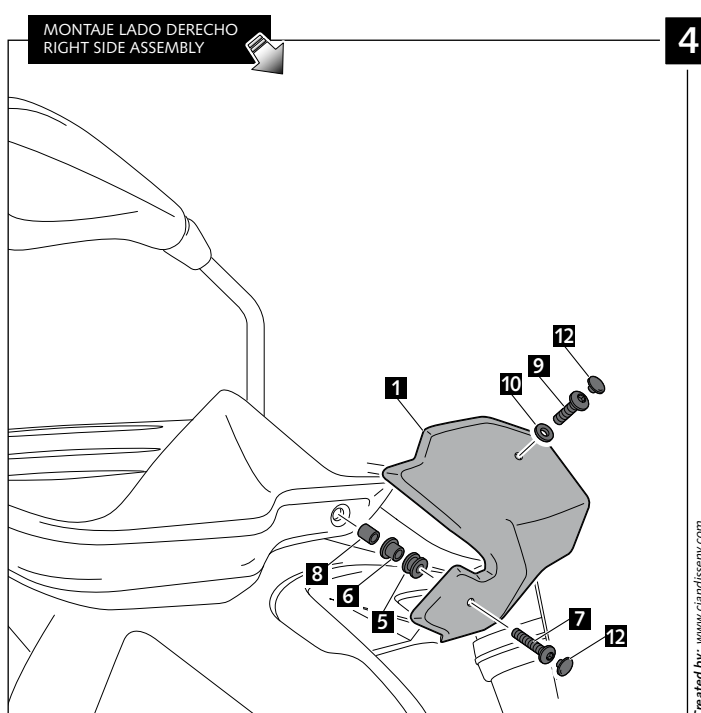

DEFLECTORES MANILLAR PARA - HANDLEBAR DEFLECTOR FOR - LENKER DEFLEKTOR FÜR BMW R1200GS LC / R1250GS / S1000XR

Ref.: 9397

ID	PIEZA / PART	DESCRIPCIÓN	DESCRIPTION	QTY	REF.
1		Deflector derecho	Right deflector	1	9397F/H/WM3
2		Deflector izquierdo	Left deflector	1	9397F/H/WM3
3		Soporte metálico derecho (R)	Right metal support (R)	1	SOPOR-2P-5-9397
4		Soporte metálico izquierdo (L)	Left metal support (L)	1	SOPOR-2P-5-9397
5		Silemblock Ø12xØ6x9	Ø12xØ6x9 Silemblock	2	AROPASACABLES-1
6		Casquillo con valona Ø12xØ6,8x6,5	Ø12xØ6,8x6,5 bush with flange	2	CASQUI-1A---750
7		Tornillo Allen M5x30 Ø11 ISO 7380	M5x30 Ø11 ISO 7380 Allen screw	2	TORNI-I7380-767
8		Casquillo Ø13xØ6,5x8,5	Ø13xØ6,5x8,5 bush	2	CASQUI-----0298
9		Tornillo Allen M5x11Ø11 ISO 7380	M5x11Ø11 ISO 7380 Allen screw	2	TORNI-AI----520
10		Arandela de Nylon M5x1	M5x1 Nylon washer	2	ARNV0000000245
11		Arandela de goma 4,5xØ11Øx2	4,5xØ11Øx2 Rubber washer	2	ARAND-EPDM--722
12		Tapon tornillo M5 ISO 7380	M5 ISO 7380 Allen screw cap	4	TAPON_____85

DEFLECTORES MANILLAR PARA - HANDLEBAR DEFLECTOR FOR - LENKER DEFLEKTOR FÜR
BMW
R1200GS LC / R1250GS / S1000XR

INSTRUCCIONES DE MONTAJE - MOUNTING INSTRUCTIONS - MONTAGEANLEITUNG

DEFLECTORES MANILLAR PARA - HANDLEBAR DEFLECTOR FOR - LENKER DEFLEKTOR FÜR
BMW
R1200GS LC / R1250GS / S1000XR