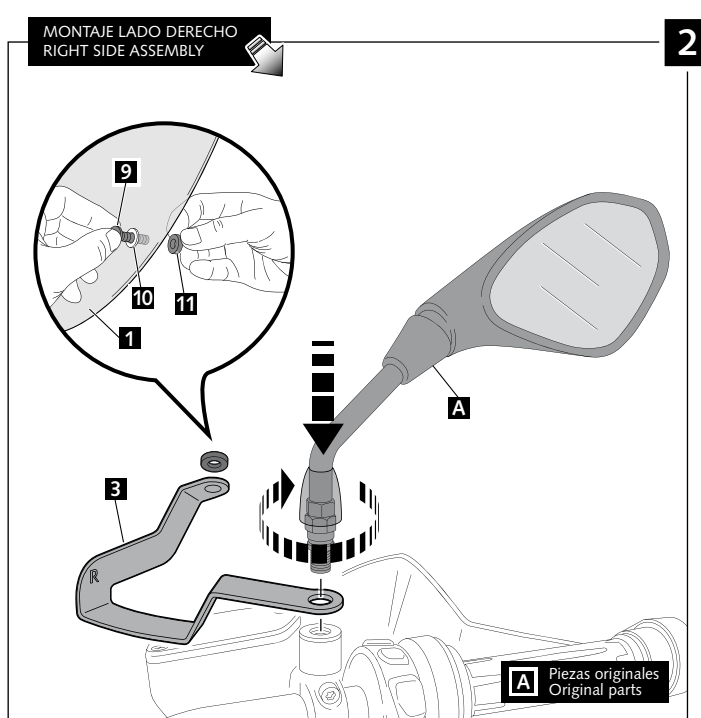

DEFLECTORES MANILLAR PARA - HANDLEBAR DEFLECTOR FOR - LENKER DEFLEKTOR FÜR BMW R1200GS LC / R1250GS / S1000XR

Ref.: 9397

ID	PIEZA / PART	DESCRIPCIÓN	DESCRIPTION	QTY	REF.
1		Deflector derecho	Right deflector	1	9397F/H/WM3
2		Deflector izquierdo	Left deflector	1	9397F/H/WM3
3		Soporte metálico derecho (R)	Right metal support (R)	1	SOPOR-2P-5-9397
4		Soporte metálico izquierdo (L)	Left metal support (L)	1	SOPOR-2P-5-9397
5		Silemblock Ø12xØ6x9	Ø12xØ6x9 Silemblock	2	AROPASACABLES-1
6		Casquillo con valona Ø12xØ6,8x6,5	Ø12xØ6,8x6,5 bush with flange	2	CASQUI-1A---750
7		Tornillo Allen M5x30 Ø11 ISO 7380	M5x30 Ø11 ISO 7380 Allen screw	2	TORNI-I7380-767
8		Casquillo Ø13xØ6,5x8,5	Ø13xØ6,5x8,5 bush	2	CASQUI-----0298
9		Tornillo Allen M5x11Ø11 ISO 7380	M5x11Ø11 ISO 7380 Allen screw	2	TORNI-AI----520
10		Arandela de Nylon M5x1	M5x1 Nylon washer	2	ARNV0000000245
11		Arandela de goma 4,5xØ11Øx2	4,5xØ11Øx2 Rubber washer	2	ARAND-EPDM--722
12		Tapon tornillo M5 ISO 7380	M5 ISO 7380 Allen screw cap	4	TAPON_____85

DEFLECTORES MANILLAR PARA - HANDLEBAR DEFLECTOR FOR - LENKER DEFLEKTOR FÜR
BMW
R1200GS LC / R1250GS / S1000XR

INSTRUCCIONES DE MONTAJE - MOUNTING INSTRUCTIONS - MONTAGEANLEITUNG

DEFLECTORES MANILLAR PARA - HANDLEBAR DEFLECTOR FOR - LENKER DEFLEKTOR FÜR
BMW
R1200GS LC / R1250GS / S1000XR