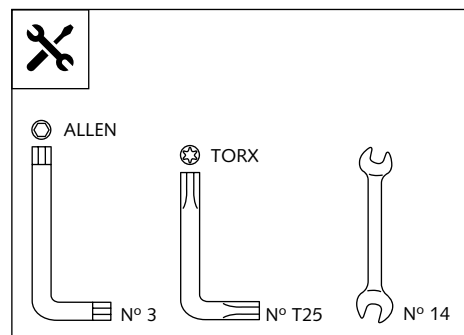

DEFLECTORES MANILLAR PARA - HANDLEBAR DEFLECTOR FOR - LENKER DEFLEKTOR FÜR BMW R1200GS LC / R1250GS / S1000XR

Ref.: 9397

ID	PIEZA / PART	DESCRIPCIÓN	DESCRIPTION	QTY	REF.
1		Deflector derecho	Right deflector	1	9397F/H/WM3
2		Deflector izquierdo	Left deflector	1	9397F/H/WM3
3		Soporte metálico derecho (R)	Right metal support (R)	1	SOPOR-2P-5-9397
4		Soporte metálico izquierdo (L)	Left metal support (L)	1	SOPOR-2P-5-9397
5		Silemblock Ø12xØ6x9	Ø12xØ6x9 Silemblock	2	AROPASACABLES-1
6		Casquillo con valona Ø12xØ6,8x6,5	Ø12xØ6,8x6,5 bush with flange	2	CASQUI-1A---750
7		Tornillo Allen M5x30 Ø11 ISO 7380	M5x30 Ø11 ISO 7380 Allen screw	2	TORNI-I7380-767
8		Casquillo Ø13xØ6,5x8,5	Ø13xØ6,5x8,5 bush	2	CASQUI-----0298
9		Tornillo Allen M5x11Ø11 ISO 7380	M5x11Ø11 ISO 7380 Allen screw	2	TORNI-AI----520
10		Arandela de Nylon M5x1	M5x1 Nylon washer	2	ARNV0000000245
11		Arandela de goma 4,5xØ11Øx2	4,5xØ11Øx2 Rubber washer	2	ARAND-EPDM--722
12		Tapon tornillo M5 ISO 7380	M5 ISO 7380 Allen screw cap	4	TAPON_____85

DEFLECTORES MANILLAR PARA - HANDLEBAR DEFLECTOR FOR - LENKER DEFLEKTOR FÜR
BMW
R1200GS LC / R1250GS / S1000XR

INSTRUCCIONES DE MONTAJE - MOUNTING INSTRUCTIONS - MONTAGEANLEITUNG

DEFLECTORES MANILLAR PARA - HANDLEBAR DEFLECTOR FOR - LENKER DEFLEKTOR FÜR
BMW
R1200GS LC / R1250GS / S1000XR