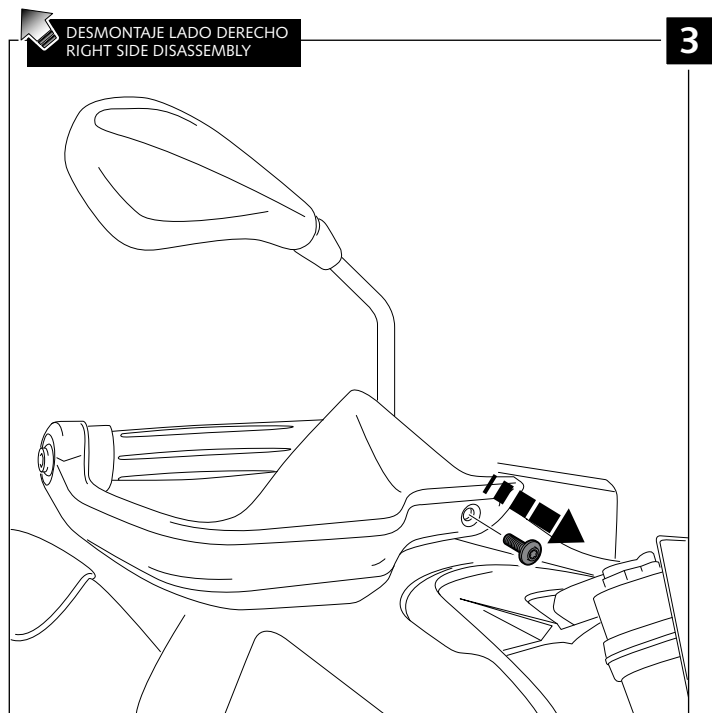

DEFLECTORES MANILLAR PARA - HANDLEBAR DEFLECTOR FOR - LENKER DEFLEKTOR FÜR BMW R1200GS LC / R1250GS / S1000XR

Ref.: 9397

ID	PIEZA / PART	DESCRIPCIÓN	DESCRIPTION	QTY	REF.
1		Deflector derecho	Right deflector	1	9397F/H/WM3
2		Deflector izquierdo	Left deflector	1	9397F/H/WM3
3		Soporte metálico derecho (R)	Right metal support (R)	1	SOPOR-2P-5-9397
4		Soporte metálico izquierdo (L)	Left metal support (L)	1	SOPOR-2P-5-9397
5		Silemblock Ø12xØ6x9	Ø12xØ6x9 Silemblock	2	AROPASACABLES-1
6		Casquillo con valona Ø12xØ6,8x6,5	Ø12xØ6,8x6,5 bush with flange	2	CASQUI-1A---750
7		Tornillo Allen M5x30 Ø11 ISO 7380	M5x30 Ø11 ISO 7380 Allen screw	2	TORNI-I7380-767
8		Casquillo Ø13xØ6,5x8,5	Ø13xØ6,5x8,5 bush	2	CASQUI-----0298
9		Tornillo Allen M5x11Ø11 ISO 7380	M5x11Ø11 ISO 7380 Allen screw	2	TORNI-AI----520
10		Arandela de Nylon M5x1	M5x1 Nylon washer	2	ARNV0000000245
11		Arandela de goma 4,5xØ11Øx2	4,5xØ11Øx2 Rubber washer	2	ARAND-EPDM--722
12		Tapon tornillo M5 ISO 7380	M5 ISO 7380 Allen screw cap	4	TAPON_____85

DEFLECTORES MANILLAR PARA - HANDLEBAR DEFLECTOR FOR - LENKER DEFLEKTOR FÜR
BMW
R1200GS LC / R1250GS / S1000XR

INSTRUCCIONES DE MONTAJE - MOUNTING INSTRUCTIONS - MONTAGEANLEITUNG

DEFLECTORES MANILLAR PARA - HANDLEBAR DEFLECTOR FOR - LENKER DEFLEKTOR FÜR
BMW
R1200GS LC / R1250GS / S1000XR