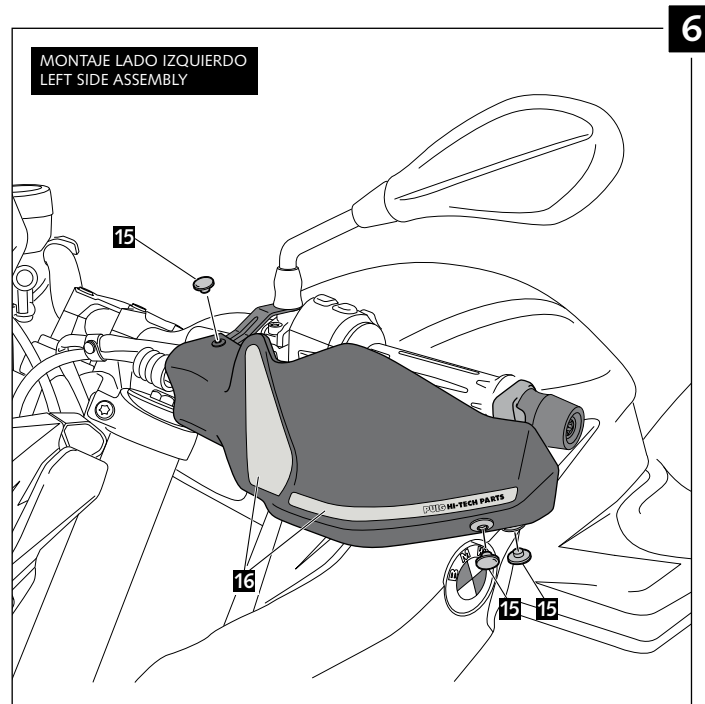

PARAMANOS PARA - HANDPROTECTOR FOR - HANDSCHUTZ FÜR
BMW F800R ('15-) / F800GS ('13-) / F700GS ('12-)

INSTRUCCIONES DE MONTAJE - MOUNTING INSTRUCTIONS - MONTAGEANLEITUNG