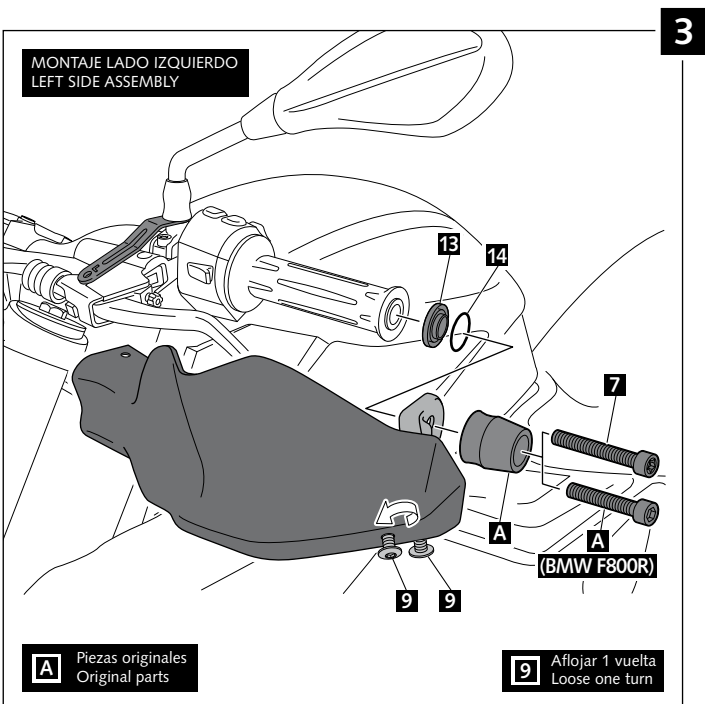

PARAMANOS PARA - HANDPROTECTOR FOR - HANDSCHUTZ FÜR BMW F800R ('15-) / F800GS ('13-) / F700GS ('12-)

Ref.: 8939

ID.	PIEZA / PART	DESCRIPCIÓN	DESCRIPTION	QTY.
1		Paramanos derecho	Right handguard	1
2		Pieza derecha anclaje manillar Ø18 (se suministra montada)	Ø18 right handlebar anchoring part (supplied mounted with handguard)	1
3		Paramanos izquierdo	Left handguard	1
4		Pieza izquierda anclaje manillar Ø18 (se suministra montada)	Ø18 left handlebar anchoring part (supplied mounted with handguard)	1
5		Soporte metálico derecho	Right metal support	1
6		Soporte metálico izquierdo	Left metal support	1
7		Tornillo Allen M8X40 DIN912 (BMW F800GS)	M8X40 DIN912 Allen screw (BMW F800GS)	2
8		Arandela de goma Øint 4,5 Øext 11,5x2 (se suministra montada con las piezas 1-2-3-4)	Øinner 4,5 Øouter 11,5x2 rubber washer (supplied already mounted on items 1-2-3-4)	4
9		Tornillo Allen M5x11 ISO 7380	M5x11 ISO 7380 Allen screw	6
10		Arandela de Nylon M5X1	M5X1 Nylon washer	6
11		Tuerca grafilada M5 (se suministra montada con las piezas 1-2-3-4)	M5 Special nut (supplied already mounted on items 1-2-3-4)	4
12		Arandela de goma Øint 4 Øext 14x4	Øinner 4 Øouter 14x4 Rubber washer	2
13		Casquillo de coleteaje Øint 14 x Øext 33x8,2mm	Øinner 14 Øouter 33x8,2 customized spacer	2
14		Junta tórica Ø25x3	Ø25x3 O-Ring	2
15		Tapón tornillo M5 ISO 7380	M5 ISO 7380 Allen screw cap	6
16		Kit adhesivos	Stickers set	1

PARAMANOS PARA - HANDPROTECTOR FOR - HANDSCHUTZ FÜR
BMW F800R ('15-) / F800GS ('13-) / F700GS ('12-)

INSTRUCCIONES DE MONTAJE - MOUNTING INSTRUCTIONS - MONTAGEANLEITUNG

PARAMANOS PARA - HANDPROTECTOR FOR - HANDSCHUTZ FÜR
BMW F800R ('15-) / F800GS ('13-) / F700GS ('12-)