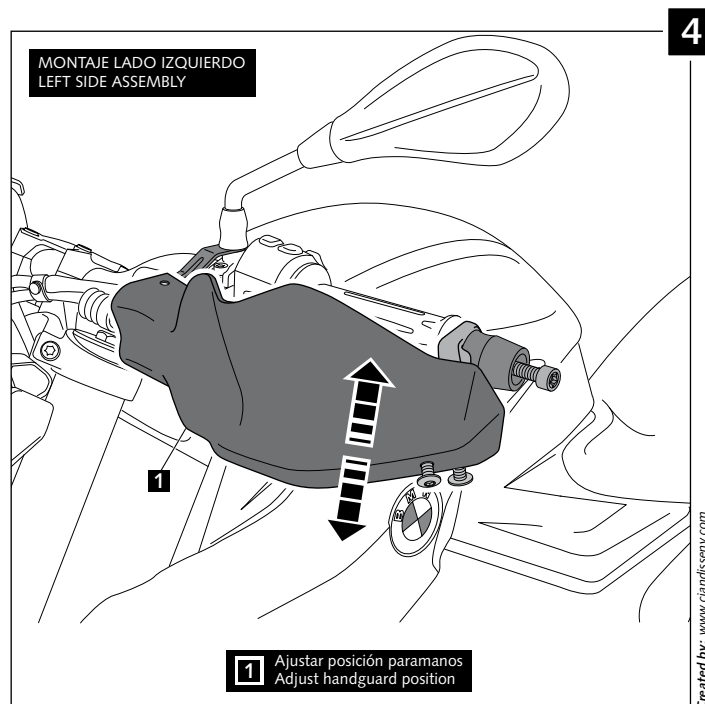

PARAMANOS PARA - HANDPROTECTOR FOR - HANDSCHUTZ FÜR
BMW F800R ('15-) / F800GS ('13-) / F700GS ('12-)

INSTRUCCIONES DE MONTAJE - MOUNTING INSTRUCTIONS - MONTAGEANLEITUNG