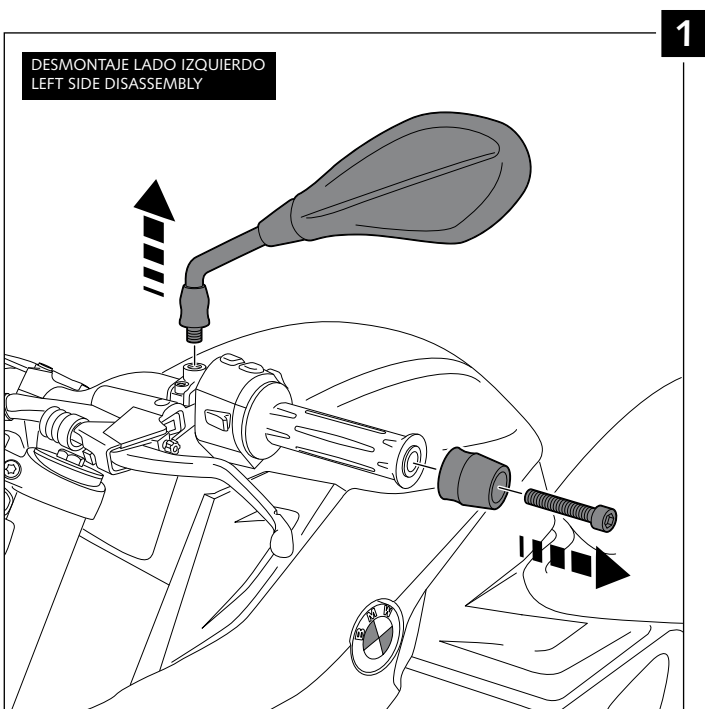

PARAMANOS PARA - HANDPROTECTOR FOR - HANDSCHUTZ FÜR
BMW F800R ('15-) / F800GS ('13-) / F700GS ('12-)

INSTRUCCIONES DE MONTAJE - MOUNTING INSTRUCTIONS - MONTAGEANLEITUNG