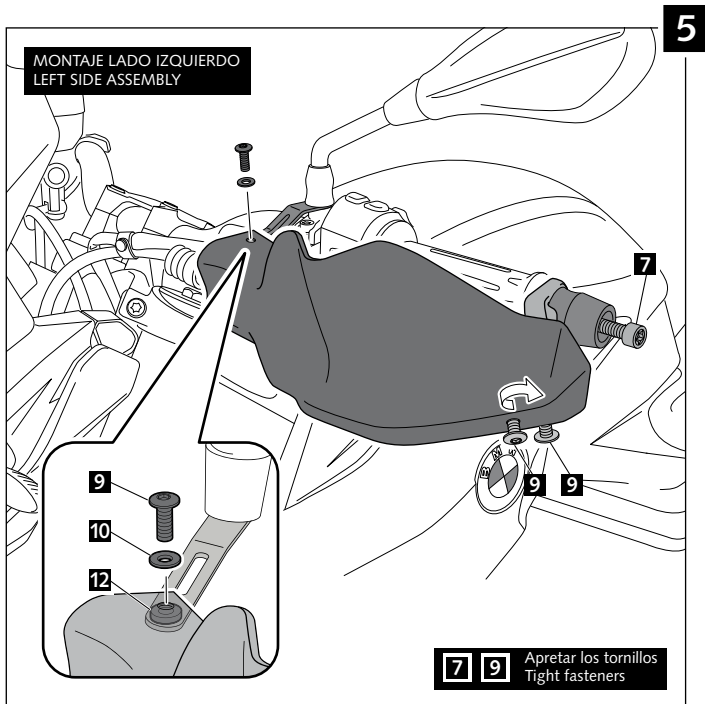

PARAMANOS PARA - HANDPROTECTOR FOR - HANDSCHUTZ FÜR
BMW F800R ('15-) / F800GS ('13-) / F700GS ('12-)

INSTRUCCIONES DE MONTAJE - MOUNTING INSTRUCTIONS - MONTAGEANLEITUNG