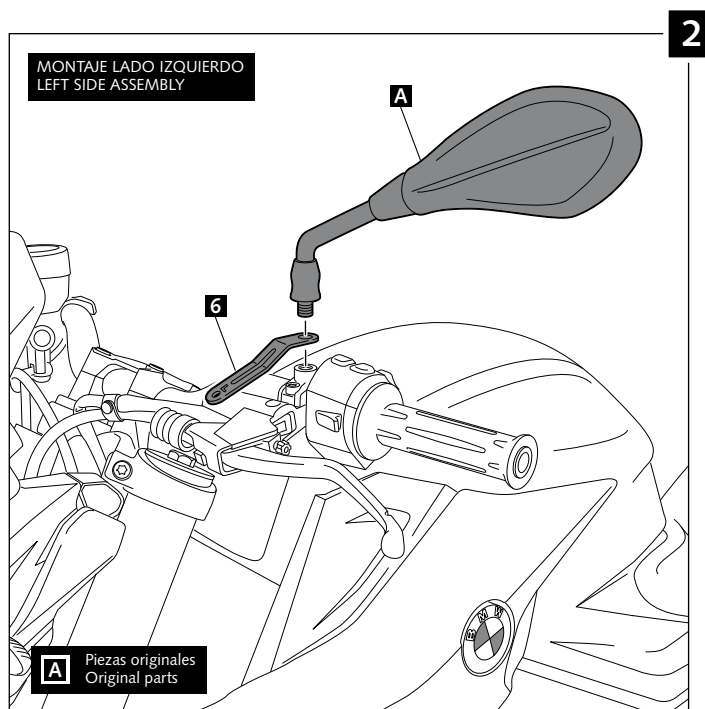

PARAMANOS PARA - HANDPROTECTOR FOR - HANDSCHUTZ FÜR
BMW F800R ('15-) / F800GS ('13-) / F700GS ('12-)

INSTRUCCIONES DE MONTAJE - MOUNTING INSTRUCTIONS - MONTAGEANLEITUNG