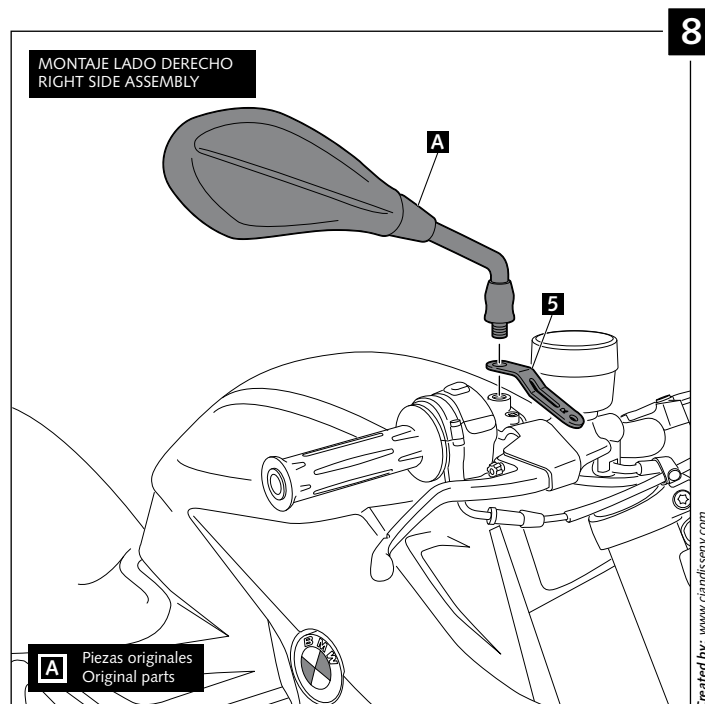

PARAMANOS PARA - HANDPROTECTOR FOR - HANDSCHUTZ FÜR
BMW F800R ('15-) / F800GS ('13-) / F700GS ('12-)

INSTRUCCIONES DE MONTAJE - MOUNTING INSTRUCTIONS - MONTAGEANLEITUNG