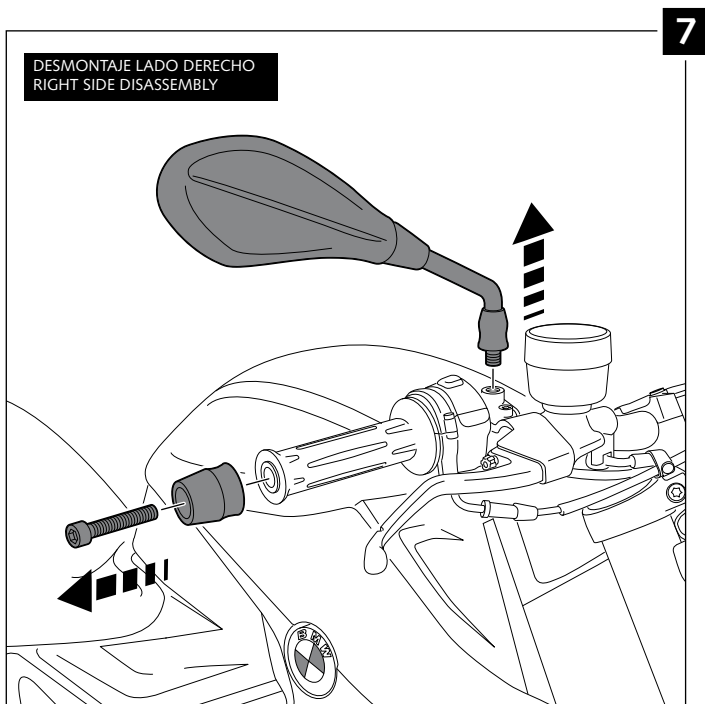

PARAMANOS PARA - HANDPROTECTOR FOR - HANDSCHUTZ FÜR
BMW F800R ('15-) / F800GS ('13-) / F700GS ('12-)

INSTRUCCIONES DE MONTAJE - MOUNTING INSTRUCTIONS - MONTAGEANLEITUNG