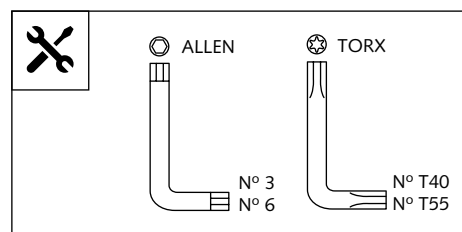

PARAMANOS PARA - HANDPROTECTOR FOR - HANDSCHUTZ FÜR BMW F800R ('15-) / F800GS ('13-) / F700GS ('12-)

Ref.: 8939

ID.	PIEZA / PART	DESCRIPCIÓN	DESCRIPTION	QTY.
1		Paramanos derecho	Right handguard	1
2		Pieza derecha anclaje manillar Ø18 (se suministra montada)	Ø18 right handlebar anchoring part (supplied mounted with handguard)	1
3		Paramanos izquierdo	Left handguard	1
4		Pieza izquierda anclaje manillar Ø18 (se suministra montada)	Ø18 left handlebar anchoring part (supplied mounted with handguard)	1
5		Soporte metálico derecho	Right metal support	1
6		Soporte metálico izquierdo	Left metal support	1
7		Tornillo Allen M8X40 DIN912 (BMW F800GS)	M8X40 DIN912 Allen screw (BMW F800GS)	2
8		Arandela de goma Øint 4,5 Øext 11,5x2 (se suministra montada con las piezas 1-2-3-4)	Øinner 4,5 Øouter 11,5x2 rubber washer (supplied already mounted on items 1-2-3-4)	4
9		Tornillo Allen M5x11 ISO 7380	M5x11 ISO 7380 Allen screw	6
10		Arandela de Nylon M5X1	M5X1 Nylon washer	6
11		Tuerca grafilada M5 (se suministra montada con las piezas 1-2-3-4)	M5 Special nut (supplied already mounted on items 1-2-3-4)	4
12		Arandela de goma Øint 4 Øext 14x4	Øinner 4 Øouter 14x4 Rubber washer	2
13		Casquillo de coleteaje Øint 14 x Øext 33x8,2mm	Øinner 14 Øouter 33x8,2 customized spacer	2
14		Junta tórica Ø25x3	Ø25x3 O-Ring	2
15		Tapón tornillo M5 ISO 7380	M5 ISO 7380 Allen screw cap	6
16		Kit adhesivos	Stickers set	1

PARAMANOS PARA - HANDPROTECTOR FOR - HANDSCHUTZ FÜR
BMW F800R ('15-) / F800GS ('13-) / F700GS ('12-)

INSTRUCCIONES DE MONTAJE - MOUNTING INSTRUCTIONS - MONTAGEANLEITUNG

PARAMANOS PARA - HANDPROTECTOR FOR - HANDSCHUTZ FÜR
BMW F800R ('15-) / F800GS ('13-) / F700GS ('12-)