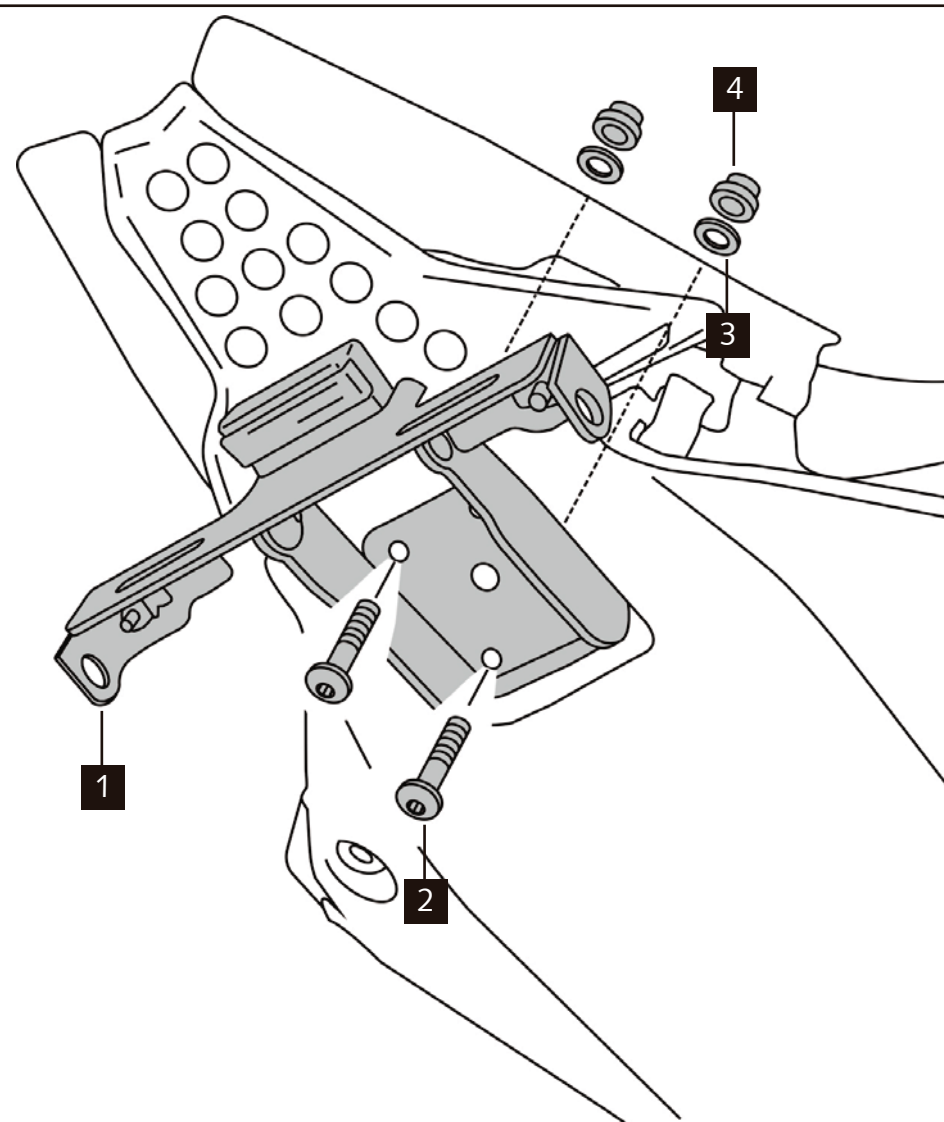

PORTAMATRICULAS PARA KAWASAKI Z1000 - 2014
 LICENSE SUPPORT FOR KAWASAKI Z1000 - 2014
 KENNZEICHENHALTER FÜR KAWASAKI Z1000 - 2014

Ref.: 7102N

En las revisiones del vehículo es conveniente efectuar también el mantenimiento del apriete de toda la tornillería del portamatriculas, especialmente los tornillos que fijan ésta al vehículo.

Gracias por su atención.

It would be convenient to re-tight the licence support screws, specially the ones that are fixed to the motorcycle, whenever you maintain the vehicle.

Thanks for your attention.

ID.	DESCRIPCIÓN	DESCRIPTION	BEZEICHNUNG	QTY.
1	Soporte matrícula	Stainless bracket	Kennzeichenhalter	1
2	Tornillo M6x20 DIN1001 negro	Black M6x20 allen fasteners	M6x20 DIN1001 schwarz Schraube	4
3	Arandelas M6 DIN9021	DIN9021 M6 washers	M6 DIN9021 U-Scheibe	4
4	Tuercas M6 DIN6923	M6 nuts DIN6923	Muttern M6 DIN6923	4
5	Bridas de plástico 2,5x98	Plastic ziptides 2.5X98	Plasticflansch 2,5x98	4
6	Luz portamatriculas	License support light	Kennzeichenhalterbeleuchtung	1
7	Catadrióptico	Reflector	Rückstrahler	1