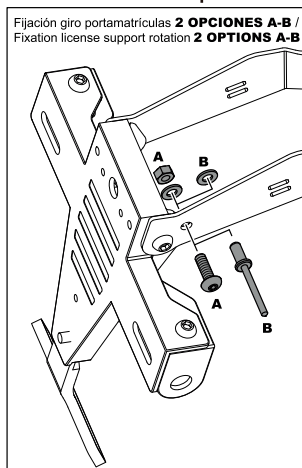

En las revisiones del vehículo es conveniente efectuar también el mantenimiento del apriete de toda la tornillería del portamatriculas, especialmente los tornillos que fijan ésta al vehículo.

Gracias por su atención.

It would be convenient to re-tight the licence support screws, specially the ones that are fixed to the motorcycle, whenever you maintain the vehicle.

Thanks for your attention.

ID.	DESCRIPCIÓN	DESCRIPTION	BEZEICHNUNG	QTY.
1	Soporte matrícula	Stainless bracket	Kennzeichenhalter	1
2	Tornillo M6x20 DIN1001 negro	Black M6x20 allen fasteners	M6x20 DIN1001 schwarz Schraube	4
3	Arandelas M6 DIN9021	DIN9021 M6 washers	M6 DIN9021 U-Scheibe	4
4	Tuercas M6 DIN6923	M6 nuts DIN6923	Muttern M6 DIN6923	4
5	Bridas de plástico 2,5x98	Plastic ziptides 2.5X98	Plasticflansch 2,5x98	4
6	Luz portamatriculas	License support light	Kennzeichenhalterbeleuchtung	1
7	Catadrióptico	Reflector	Rückstrahler	1