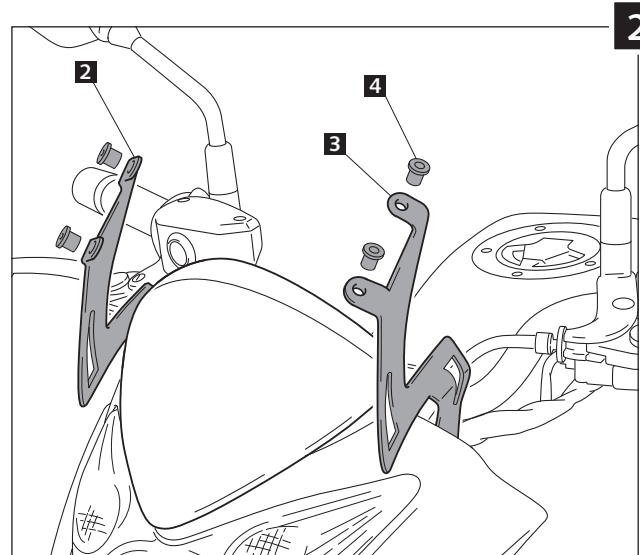

## INSTRUCCIONES DE MONTAJE - MOUNTING INSTRUCTIONS

### CARENABRÍS ADAPTABLE A - WINDSHIELD ADAPTABLE TO KAWASAKI ER6N 09' - 11'

Ref.: 4950

ID.	DESCRIPCIÓN	DESCRIPTION	QTY.
1	 Pantalla	Screen	1
2	 Soporte metálico derecho	Right metal support	1
3	 Soporte metálico izquierdo	Left metal support	1
4	 Tuerca M5 silemblock	M5 nut well nut	4
5	 Tornillo allen M5x16 ISO 7380	M5x16 ISO 7380 allen screw	4
6	 Arandela nylon Ø5XØ11x1	Ø5XØ11x1 nylon washer	4