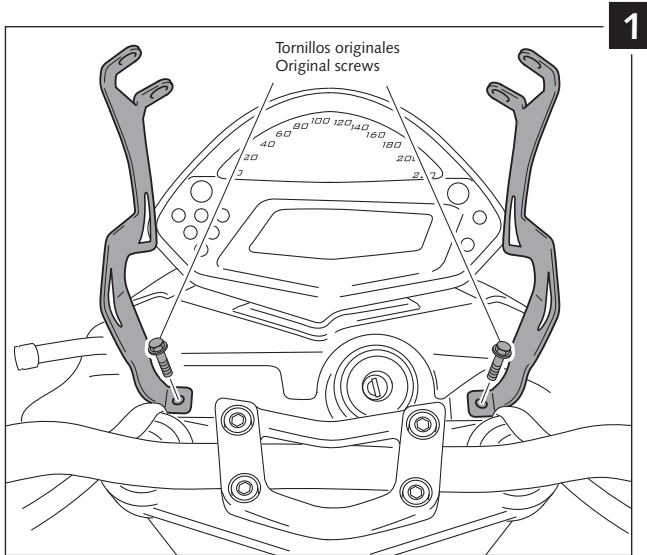

### CARENABRÍS ADAPTABLE A - WINDSHIELD ADAPTABLE TO KAWASAKI ER6N 09' - 11'

Ref.: 4950

ID.	DESCRIPCIÓN	DESCRIPTION	QTY.
1	 Pantalla	Screen	1
2	 Soporte metálico derecho	Right metal support	1
3	 Soporte metálico izquierdo	Left metal support	1
4	 Tuerca M5 silemblock	M5 nut well nut	4
5	 Tornillo allen M5x16 ISO 7380	M5x16 ISO 7380 allen screw	4
6	 Arandela nylon Ø5XØ11x1	Ø5XØ11x1 nylon washer	4