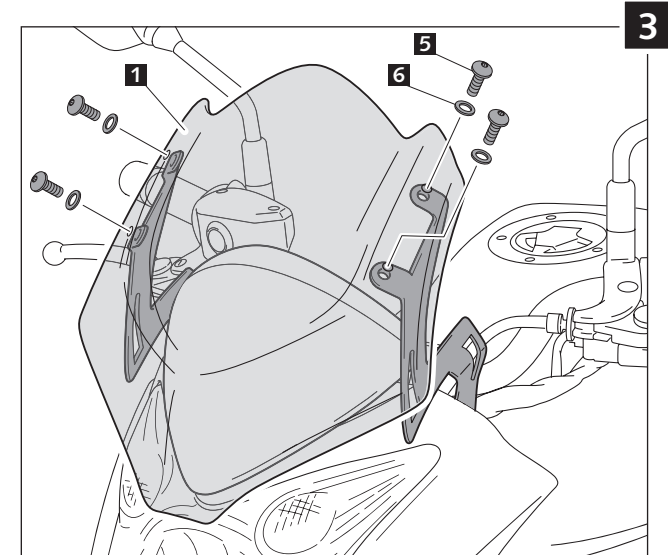

### CARENABRÍS ADAPTABLE A - WINDSHIELD ADAPTABLE TO KAWASAKI ER6N 09' - 11'

Ref.: 4950

ID.	DESCRIPCIÓN	DESCRIPTION	QTY.
1	 Pantalla	Screen	1
2	 Soporte metálico derecho	Right metal support	1
3	 Soporte metálico izquierdo	Left metal support	1
4	 Tuerca M5 silemblock	M5 nut well nut	4
5	 Tornillo allen M5x16 ISO 7380	M5x16 ISO 7380 allen screw	4
6	 Arandela nylon Ø5XØ11x1	Ø5XØ11x1 nylon washer	4